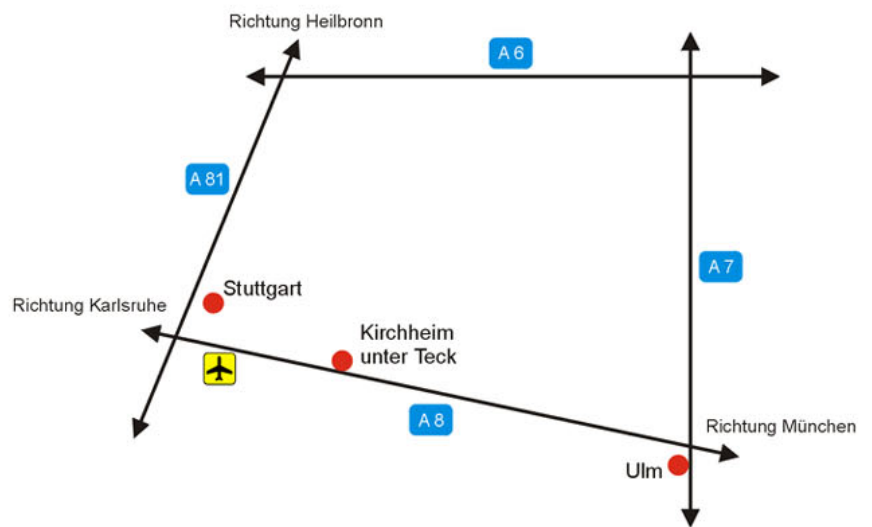

Metrotec GmbH

Heinkelstr. 12
D-73230 Kirchheim/Teck

Fon ++ 49 (0)7021 - 86 21 73
Fax ++ 49 (0)7021 - 86 21 75

Kirchheim unter Teck liegt nahe an der Autobahn A8 zwischen Stuttgart und Ulm.

Die Autobahn A8 von München oder Stuttgart kommend bei der Anschlussstelle Kirchheim-Ost (Ausfahrt Nr. 57) verlassen.

Auf die **Bundesstraße 297** rechts einbiegen, **Richtung Göppingen und Kirchheim**. Der Beschilderung in Richtung Bohnau (Gewerbegebiet) folgen.

Die Bundesstraße 297 bei der **zweiten Abfahrt** verlassen und an der Ampel links **Richtung Weilheim / Jesingen** fahren, dabei der **Beschilderung "Bohnau"** folgen. Nach ca. 300m auf der **Höhe des Fußballstadions** (linker Hand) **rechts** in das **Gewerbegebiet Bohnau** in die **Einsteinstraße** einbiegen.

Bei der **zweiten Kreuzung** **rechts** in die **Heinkelstraße** einbiegen.

Nach ca. 200m und einer scharfen Rechtskurve befindet sich der Gebäudekomplex **Heinkelstr. 12** auf der rechten Straßenseite. Nach der scharfen Rechtskurve sind unsere Besucherparkplätze sichtbar.