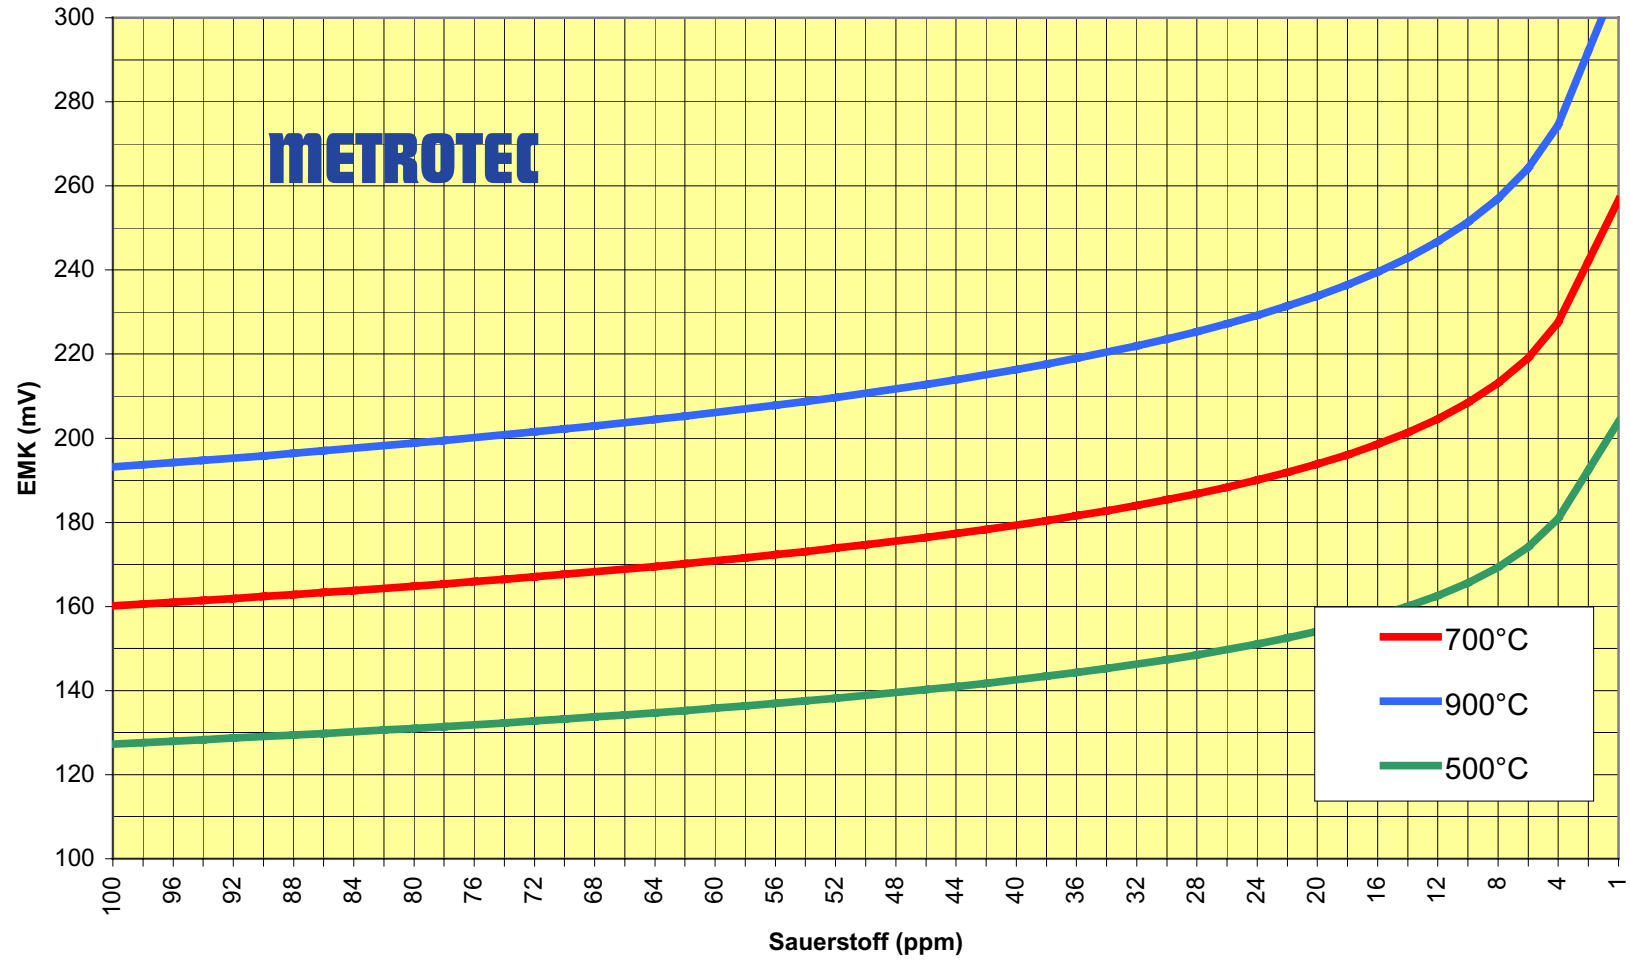

Sensor-EMK über der Konzentration bei verschiedenen Temperaturen

METROTEC GmbH, Heinkelstr. 12, D-73230 Kirchheim/Teck